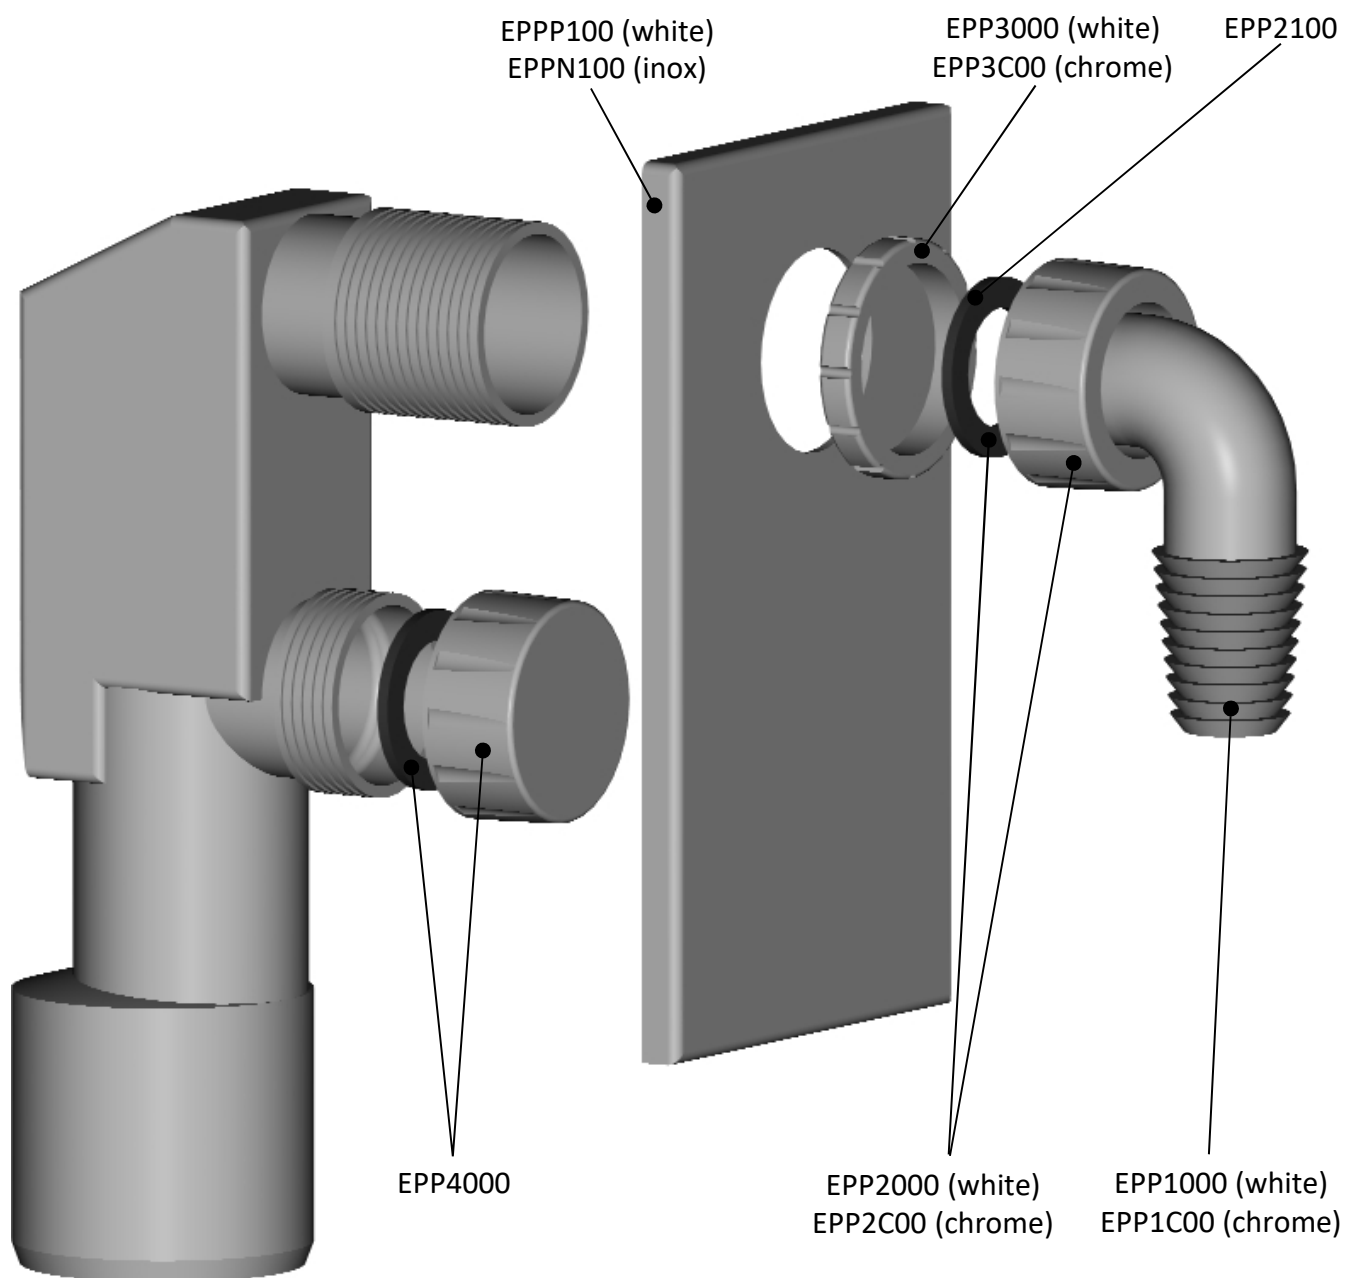

SIFON PRAČKOVÝ NÁSTĚNNÝPODOMÍTKOVÝ

EN 274-1

V 140903

GB – Under plaster washing machine trap
 D – Waschmaschinentrap unter Putz
 RUS – Сифон для стир. машины, под штукатуркой
 SK – Sifón pračkový podomietkový
 LV – Izvads veļas mašīnai, zem apmetuma
 PL – Syfon pralkowy podtynkowy
 HR – Podžbukni sifon perilice
 H – Búzelzáró mosógéphez vakolat alá

Kat. číslo	Popis
EPPC450	40/50 chrom / chrome / Chrom / хром
EPPN440	40 nerez / stainless / Rostfrei / нержавеющей
EPPN450	40/50 nerez / stainless / Rostfrei / нержавеющей
EPPP440	40 bílý / white / Weiss / белый
EPPP450	40/50 bílý / white / Weiss / белый